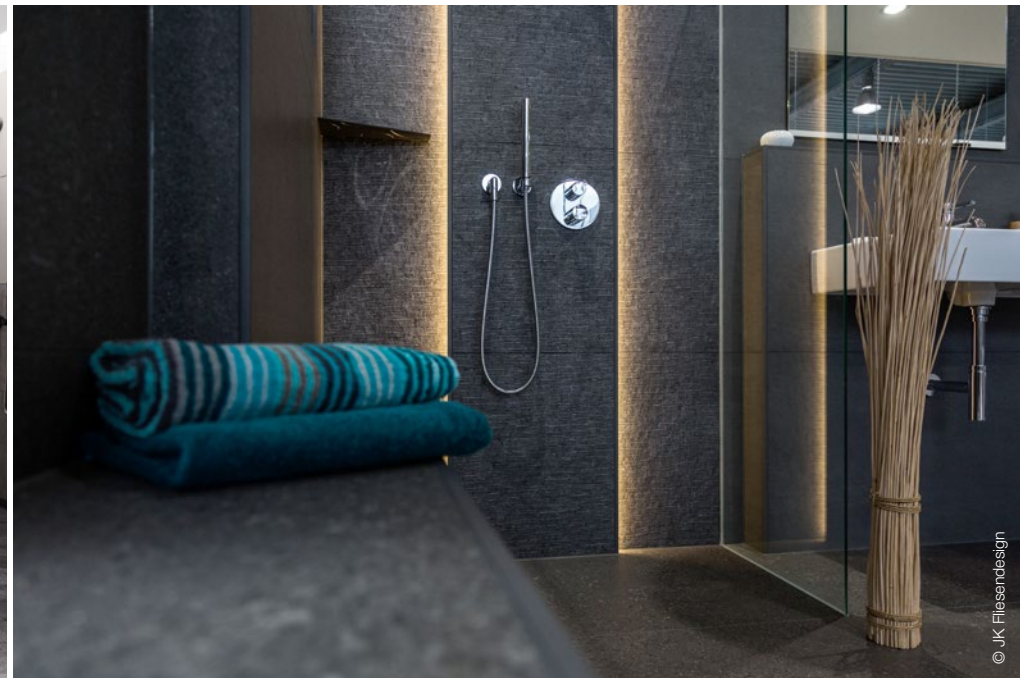

... nemt gjort

At skabe og indrette rum

Schlüter®-KERDI-BOARD

- ✓ Vandtæt og temperaturbestandig
- ✓ Kan bruges på alle underlag
- ✓ Fleeceoverflade til at forankre fliseklæberen
- ✓ Samlingstætning med generel byggetilsynsførende attest, abP
- ✓ EU-godkendt som samlingstætning med CE-mærke
- ✓ Støvfri og nem at skære (hobbykniv)
- ✓ Påtrykt skæremønster
- ✓ Letvægt, og dermed transportvenlig
- ✓ Isolerende
- ✓ Cement-/glasfiberfri
- ✓ Forskellige pladetykkelser til rådighed
- ✓ **NYHED!** Præfabrikerede håndvaske leveres Schlüter-KERDI-BOARD-W

Präfabrikerede nicher

Schlüter®-KERDI-BOARD-N/-NLT/-NLT-BR

- ✓ Præfabrikerede monterings-elementer af KERDI-BOARD med eller uden LIPROTEC-LED-teknik i Plug & Play-design
- ✓ Opførelse af nicher og hylder til alle slags vægområder
- ✓ I forbindelse med KERDI tætnings-systemet kan nicherne udføres som samlingstætning
- ✓ Forskellige dimensioner til rådighed
- ✓ Schlüter-SHELF-N kan også anvendes som en mellem-hylde
- ✓ Forskellige dimensioner og lysfarver er tilgængelige
- ✓ Med belysning på den lange eller smalle side
- ✓ LED-modulet kan placeres på forkanten, i midten eller på den bagvæg, som skal flises