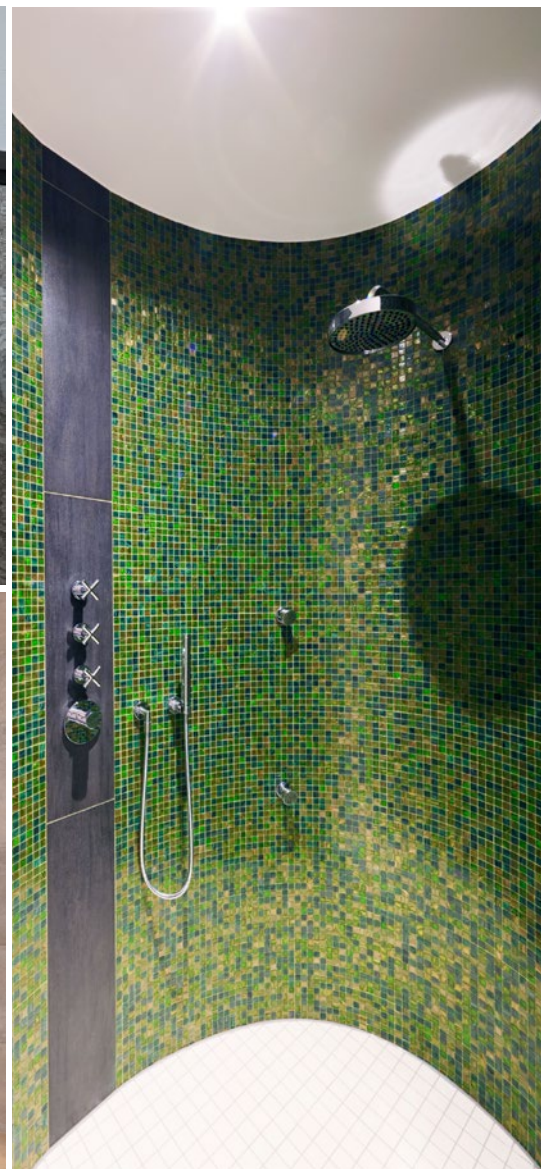

Inspiration til dine kreative idéer